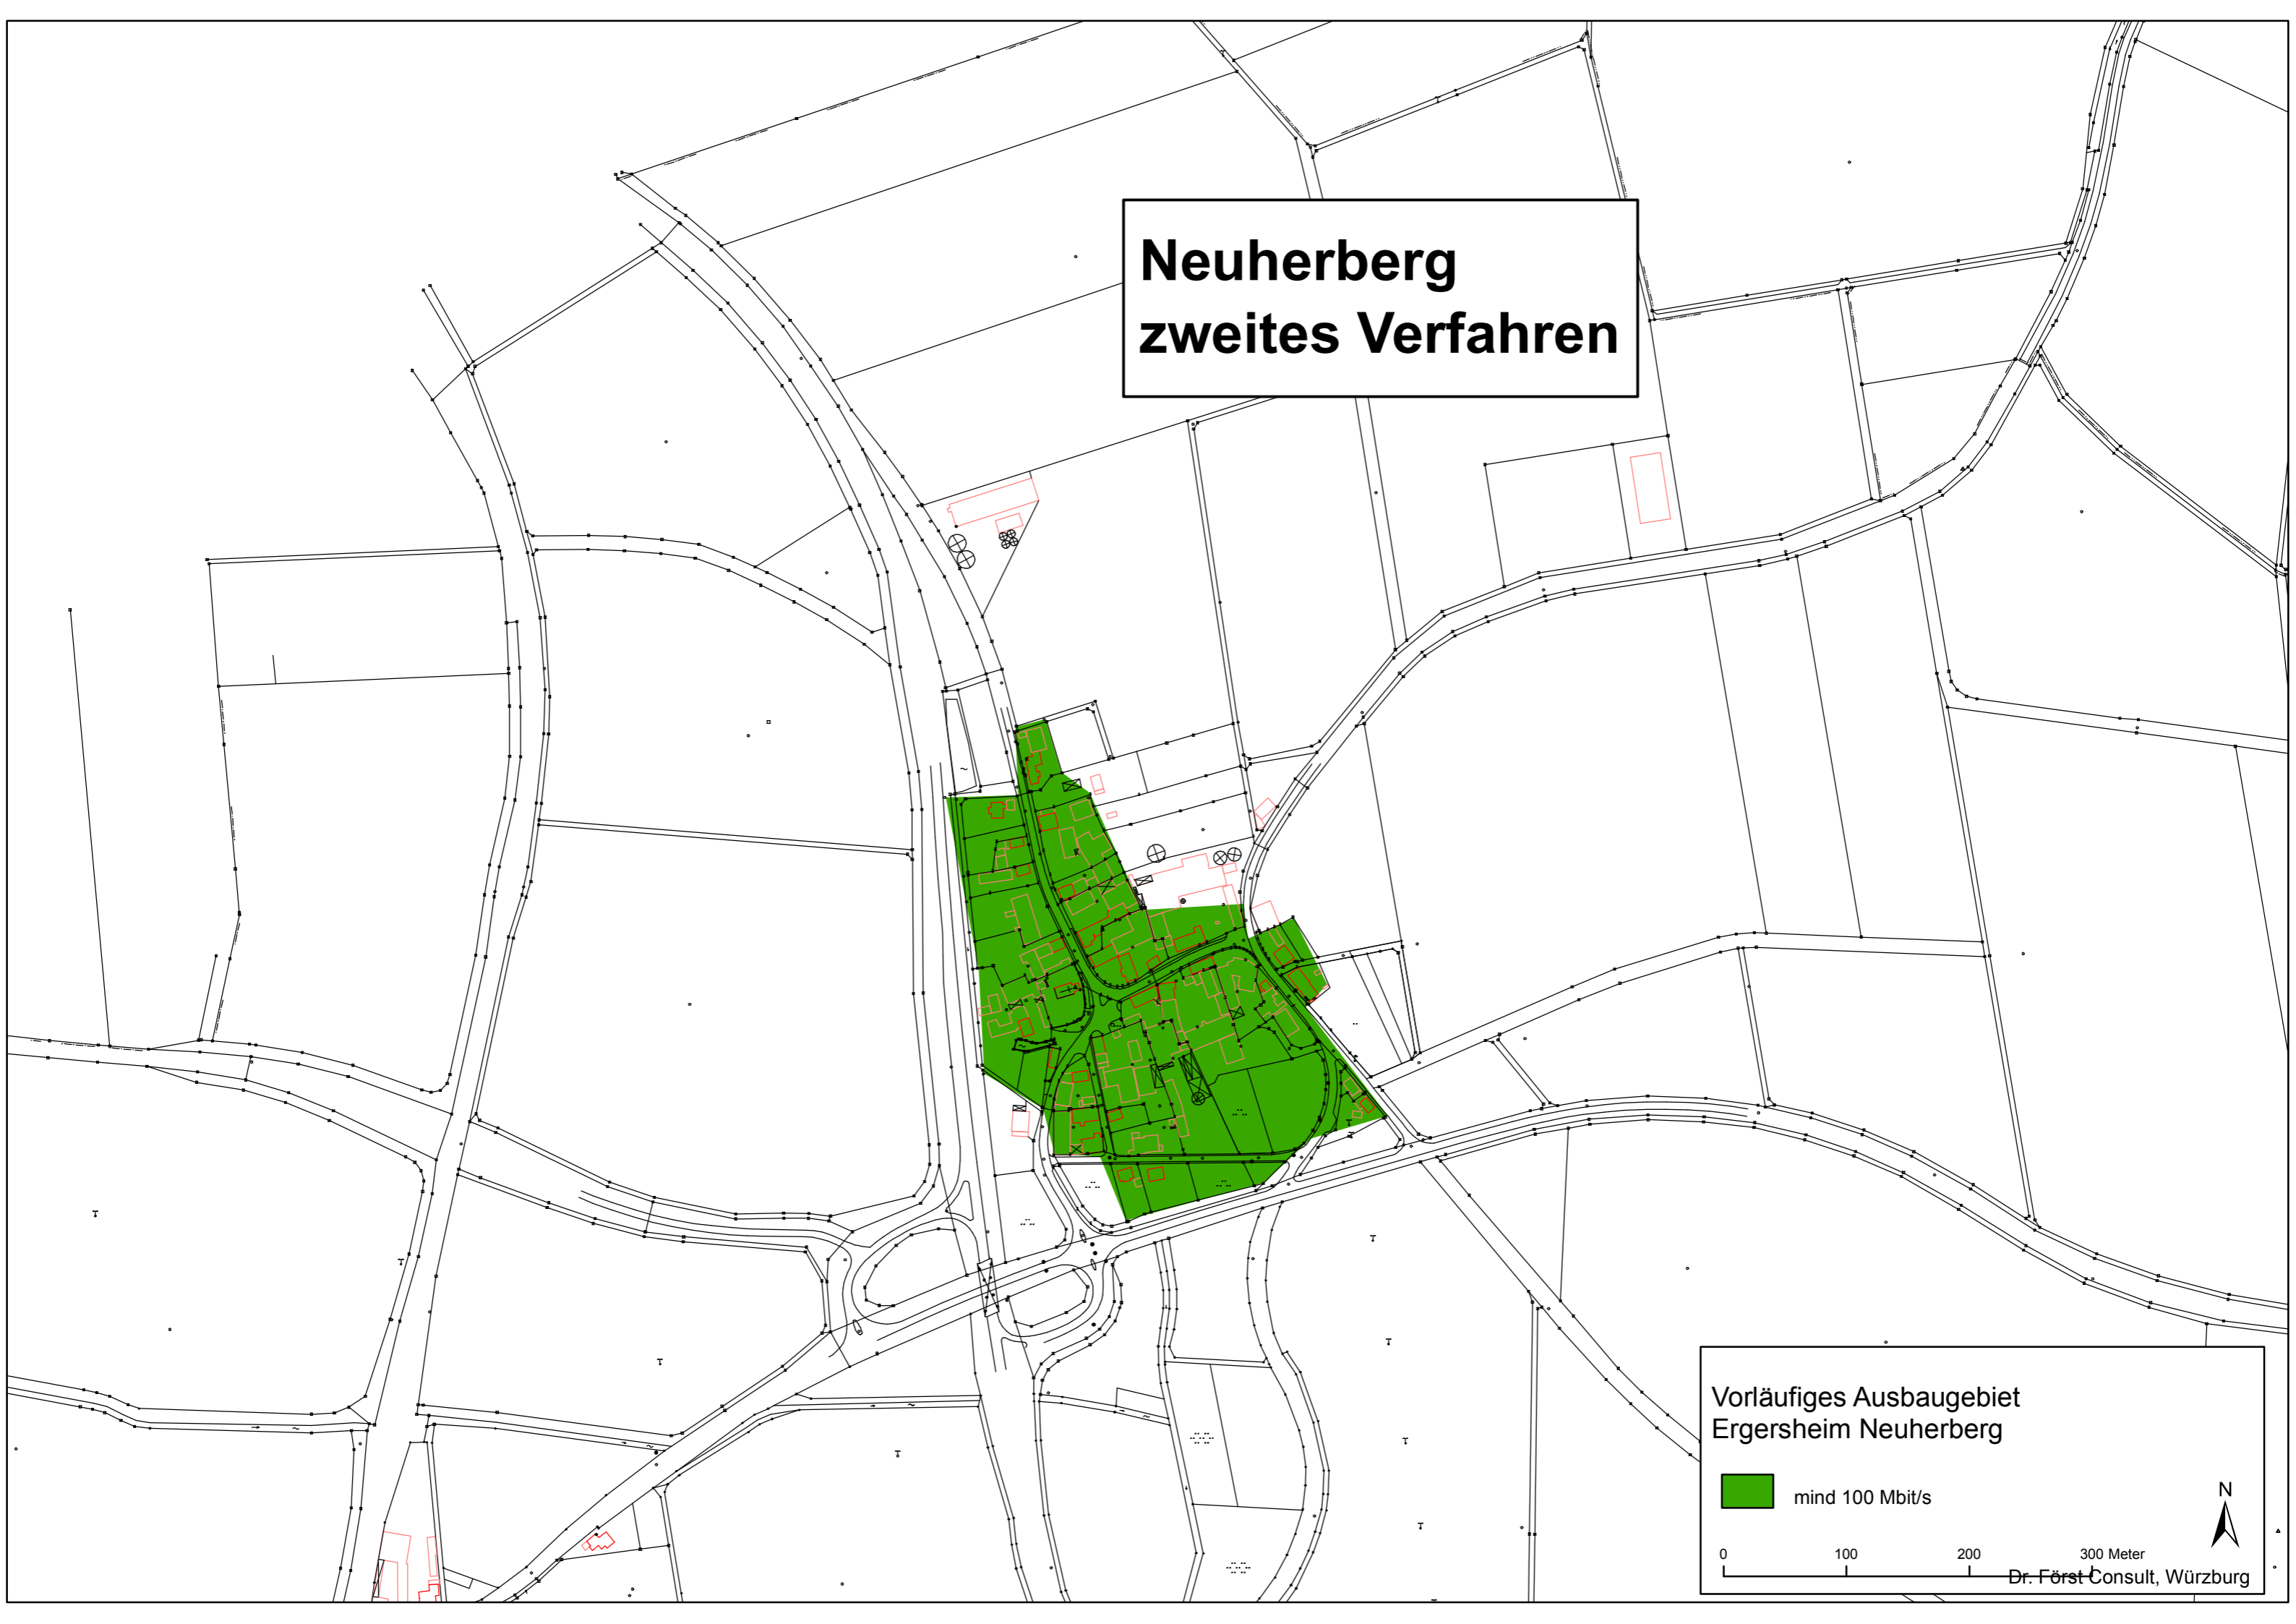

Neuherberg zweites Verfahren

Vorläufiges Ausbauggebiet
Ergersheim Neuherberg

 mind 100 Mbit/s

0 100 200 300 Meter

Dr. Först Consult, Würzburg